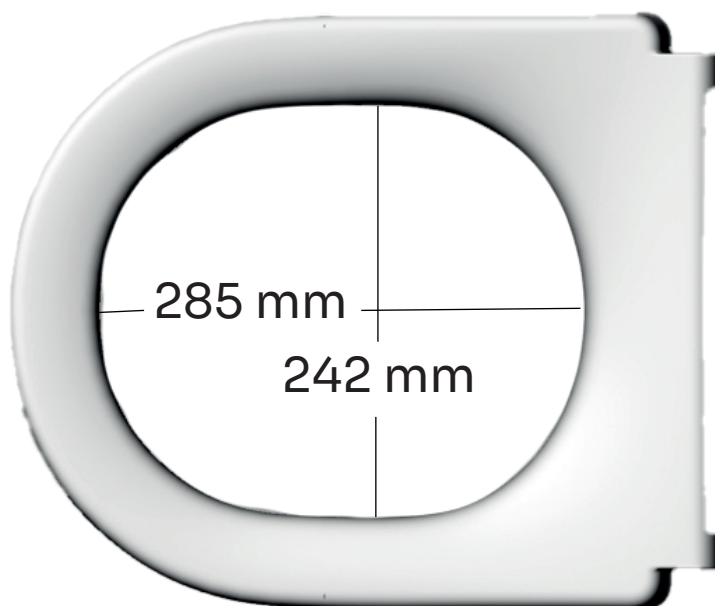

Axa One toiletsæde

Varenr.:
333172

VVS-nr.:
614805100

Materiale:

PVC

Farve:

Hvd

Beslag farve:

Krom

Soft Close:

Ja

Vægt:

2,3 kg

Passer til:

Axa Evolution toilet

LAVABO®

419 mm

365 mm

351 mm

285 mm

242 mm

Beslagafstand
260 mm